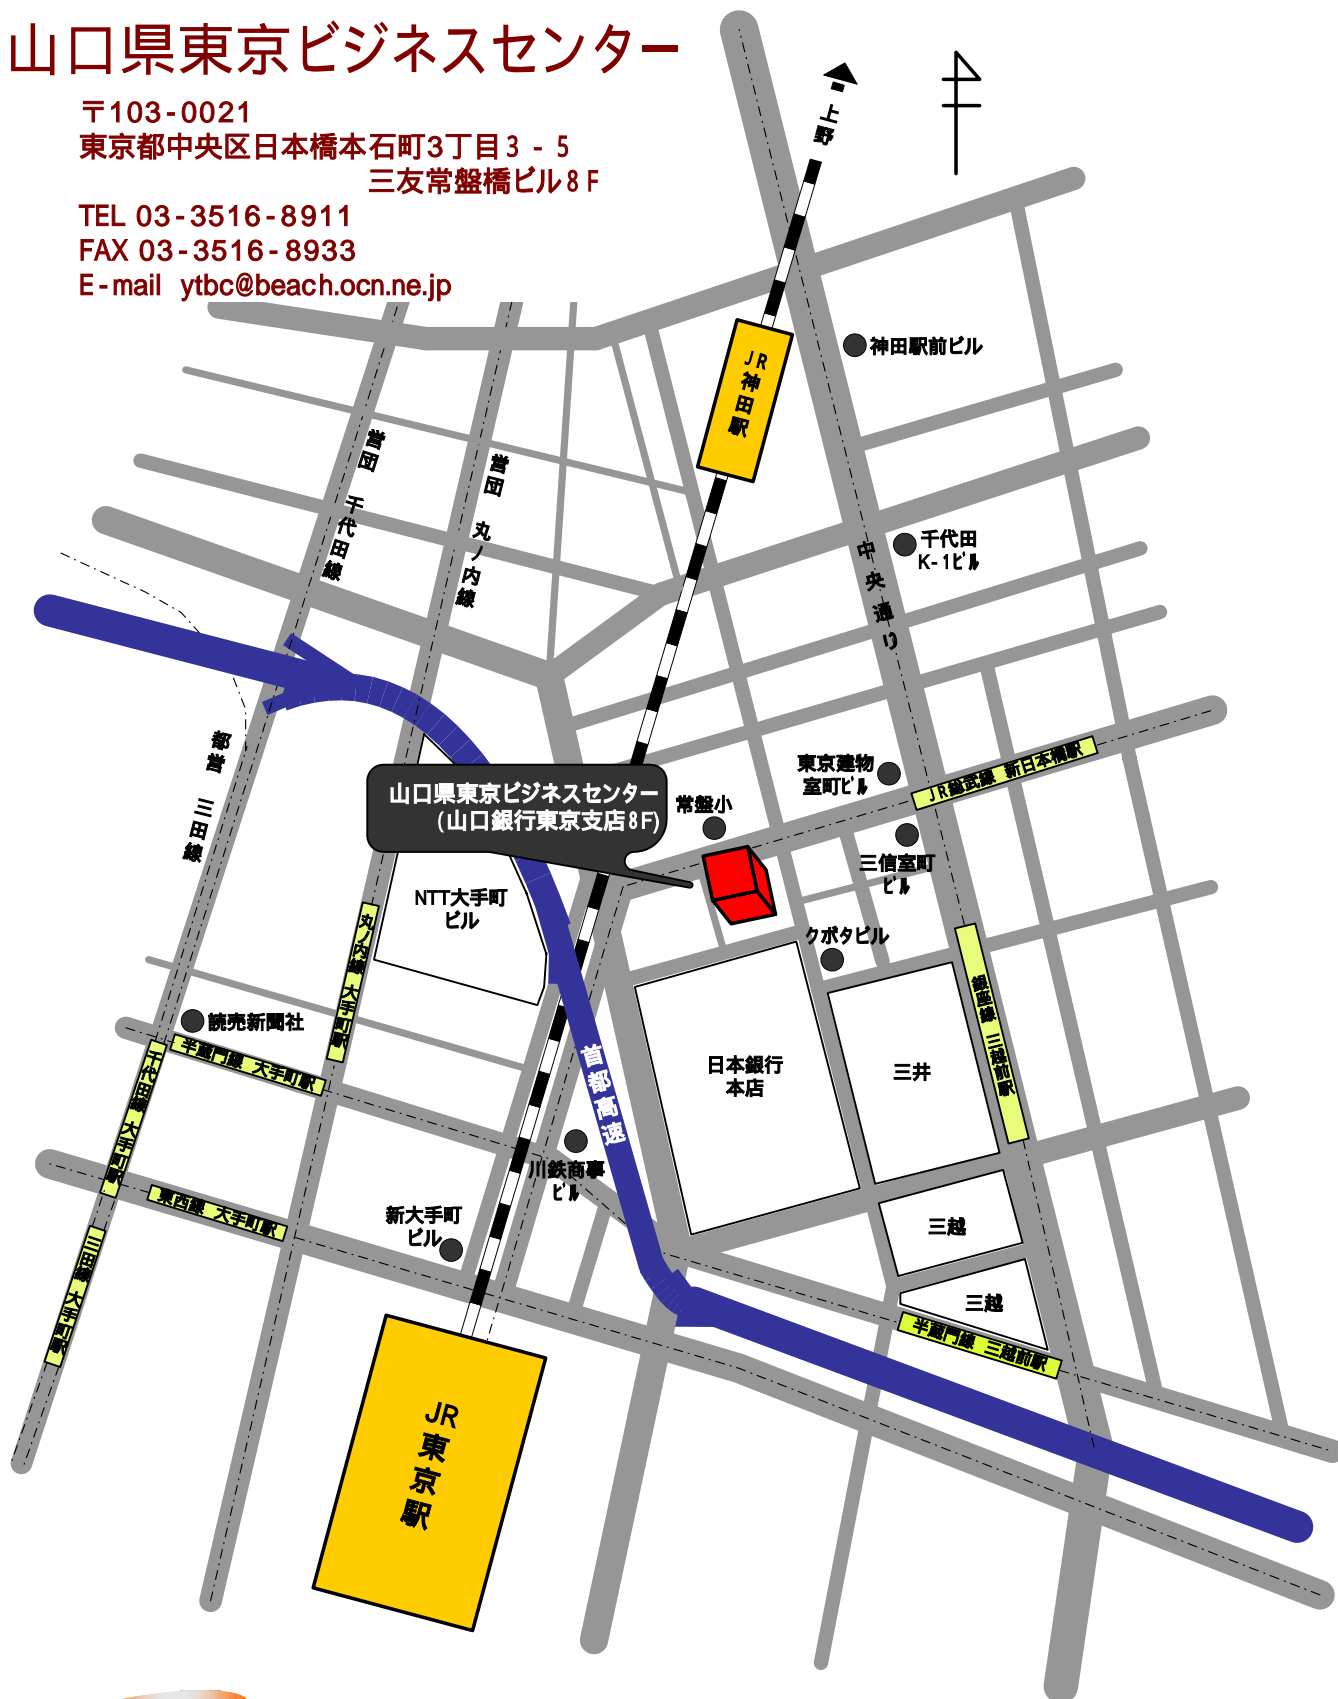

# 山口県東京ビジネスセンター

〒103-0021

東京都中央区日本橋本石町3丁目3-5  
三友常盤橋ビル8F

TEL 03-3516-8911

FAX 03-3516-8933

E-mail ytbc@beach.ocn.ne.jp

## アクセス

JR総武線「新日本橋」駅から約200m

銀座線「三越前」駅A8出口から約300m

JR「神田」駅から約400m

JR「東京」駅八重洲北口から約800m

丸ノ内線/千代田線/東西線/半蔵門線/都営三田線各「大手町」駅から約800m圏内